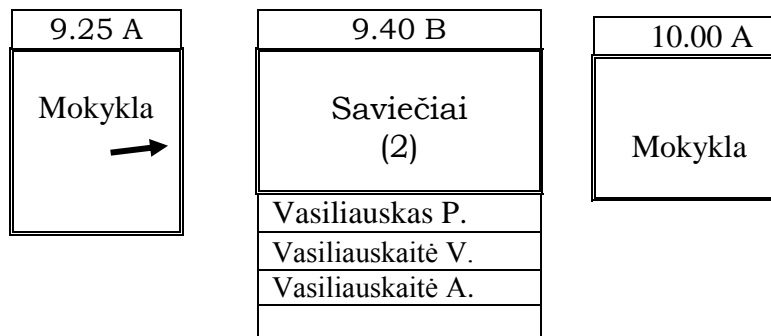

**KĖDAINIŲ „SPINDULIO“ MOKYKLOS
MOKINIŲ ATVEŽIMO Į MOKYKLĄ
MARŠRUTO SCHEMA
2024–2025 m. m.**

V maršrutas

MOKYKLA–SAVIEČIAI–MOKYKLA (3 mokiniai)

Atvežimas į mokyklą pirmadieniais